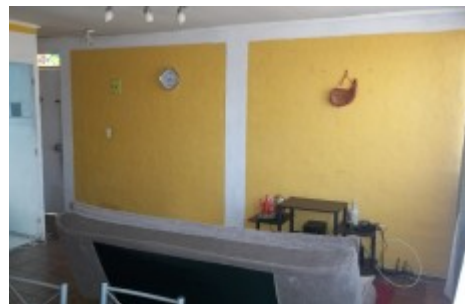

DEPARTAMENTO EN VILLA ALEMANA

Fabres 2781 Villa Alemana Regin de Valparaso

-33.0390419, -71.3990832