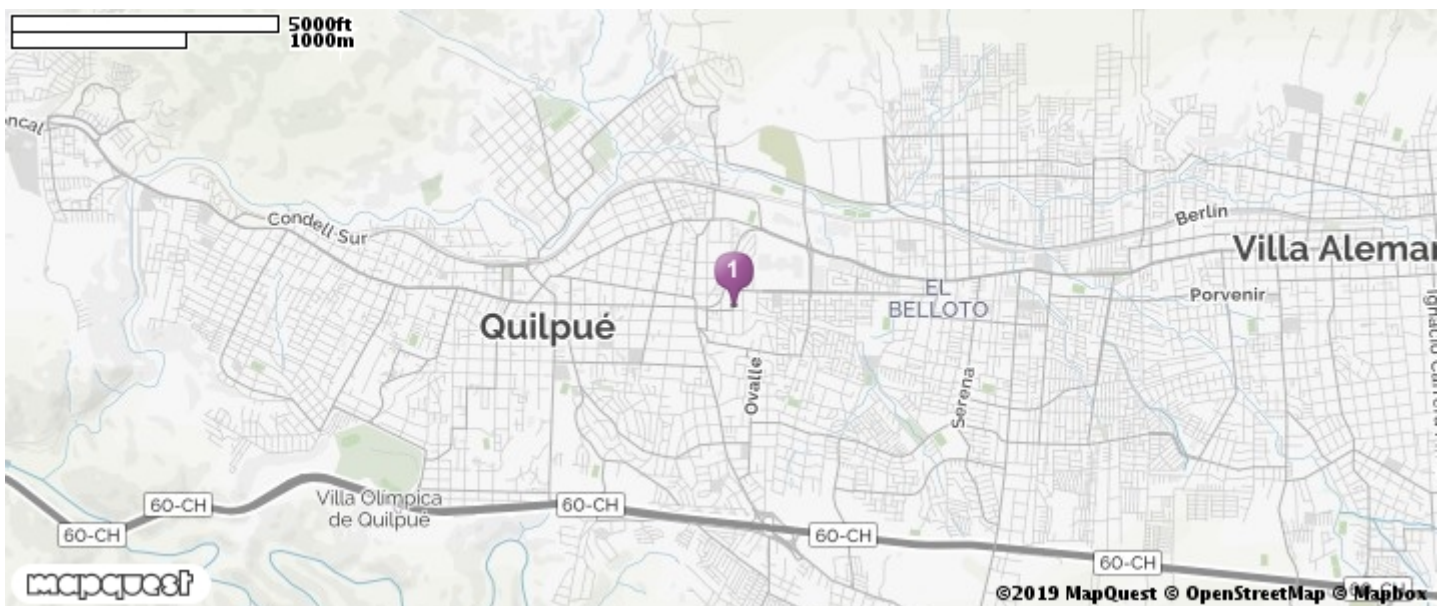

1237 MT2 CENTRO DE QUILPUE

los carrera 1650 quilpue
-33.048739, -71.4266587

Venta de terreno de 1.237m2, en el centro Quilpué, salida a tres calles Valor de venta: \$1.550.000.000 Marcia Quililongo: +56 9 9405 5044

Características Generales

Proposito: Venta	Búsqueda por precio de propiedad: \$1.550.000.000	Precio de alquiler: \$
Área del terreno: 1237ft2	Metros Construidos: ft2	Dormitorios: 2
Baños: 2	País: Chile	Zip code: