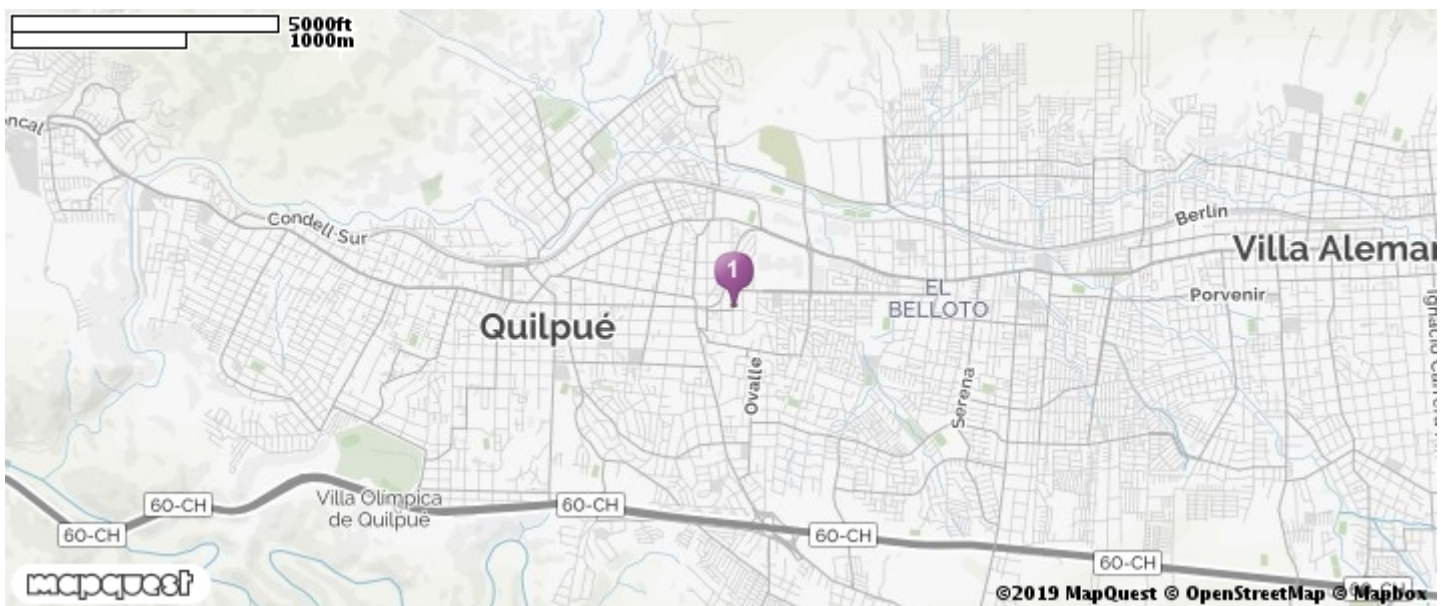

1237 MT2 CENTRO DE QUILPUE

los carrera 1650 quilpue
-33.048739, -71.4266587

Venta de terreno de 1.237m², en el centro Quilpué, salida a tres calles Valor de venta: \$1.550.000.000 Marcia Quililongo: +56 9 9405 5044

Características Generales

Proposito: Venta	Búsqueda por precio de propiedad: \$1.550.000.000	Precio de alquiler: \$
Área del terreno: 1237ft ²	Metros Construidos: ft ²	Dormitorios: 2
Baños: 2	País: Chile	Zip code: